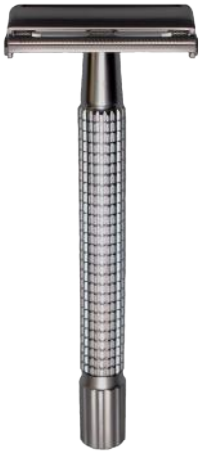

2Edge

84501
Rasierhobel mit Edel-
stahl-Griff und matt
eloxierter Einlage
Metall-Rasierkopf
matt-/glanzverchromt
Grifflänge 9 cm
inkl. 10 Stk. Rasierklingen
Made in Solingen

2Edge

84502
Rasierhobel mit Edel-
stahl-Griff und
Walnuss-Einlage
Metall-Rasierkopf
matt-/glanzverchromt
Grifflänge 9 cm
inkl. 10 Stk. Rasierklingen
Made in Solingen

TwinTop
85322
Sicherheits-Rasierer
mit Butterfly-Technik
einteilig
glanz verchromt
Griff 8 cm

Griffe im Detail

mattchrom

schwarzchrom

glanzchrom

verwendbare Klingen

Rasierhobel TwinTop/Zubehör

85328
matt verchromt

Rindleder-Etui
85300
für Rasierhobel bis 10 cm
Grifflänge aus feinstem
Nappaleder
zusätzliche Tasche auf der
Rückseite für Rasierklingen

verwendbare Klingen

Zug um Zug
nachhaltig gut
www.razolution.de

RAZOLUTION®