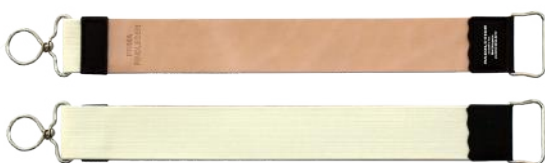

88170

5/8" Carbon-Stahl-Klinge - poliert/fein gebürstet
Made in Solingen

echte Karbonschale

88171

5/8" Carbon-Stahl-Klinge - poliert/fein gebürstet
Made in Solingen

Rasiermesser Razorrette

Razorrette Schwarz

83501

Wechselklingenmesser mit schwarz matter rostfreier Schale
mit zwei Kunststoffhaltern für Rasierklingen

Made in Solingen

Razorrette Edelstahl

83500

Wechselklingenmesser mit rostfreier Edelstahl-Schale
mit zwei Kunststoffhaltern für Rasierklingen

Made in Solingen

Rasierzubehör

Abziehriemen

88385

Abziehriemen für Rasiermesser, echtes Rindleder mit Synthetik-Rückseite, Länge: ca. 400 mm, Arbeitsbreite: ca. 45 mm, Made in Solingen

Abziehriemen

88352

Abziehriemen für Rasiermesser, echtes Rindleder, Länge: ca. 400 mm, Arbeitsbreite: ca. 45 mm, Made in Solingen