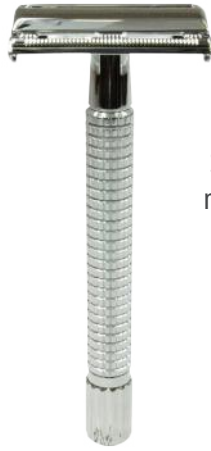

85340
glanz verchromt

TwinTop
Sicherheits-Rasierer
mit Butterfly-Technik
einteilig
Griff 10 cm