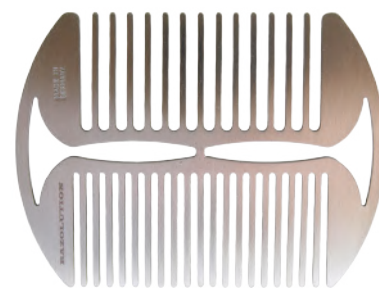

PRORASO

87971

hochwertige Rasierseife 150 ml (147g)
im Rundtopf

Rasierzubehör

Rasierpinsel
86233
Rasierpinsel mit
synthetischem Haar
Haarlänge 50 mm
Olivenholzgriff 50 mm
mit verchromter
Haareinfassung
in modernen Form

Rasierpinsel
86234
Rasierpinsel mit
synthetischem Haar
Haarlänge 50 mm
schwarzer acht-eckiger
Griff 50 mm
mit verchromter
Haareinfassung

Rasierpinsel
86741
Rasierpinsel mit
Gaudachs-Haar
Haarlänge 50 mm
Olivenholzgriff
Griff 50 mm

Rasierpinsel
86011
Rasierpinsel mit
Gaudachs-Haar
Haarlänge 50 mm
schwarzer
Griff 50 mm

Rasierklingen

85910
10 Stück
rostfrei/eisgehärtet/
teflonisiert
10 Stk. in Dispenser
Made in E.U.

85930
10x10 Stück
rostfrei/eisgehärtet/
teflonisiert
10 Stk. in Dispenser
Made in E.U.