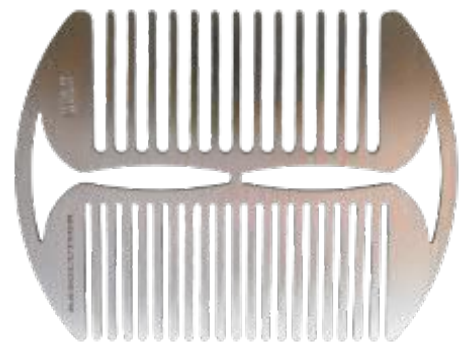

Bartkamm

87180
Bartkamm im
Scheckkarten-Format